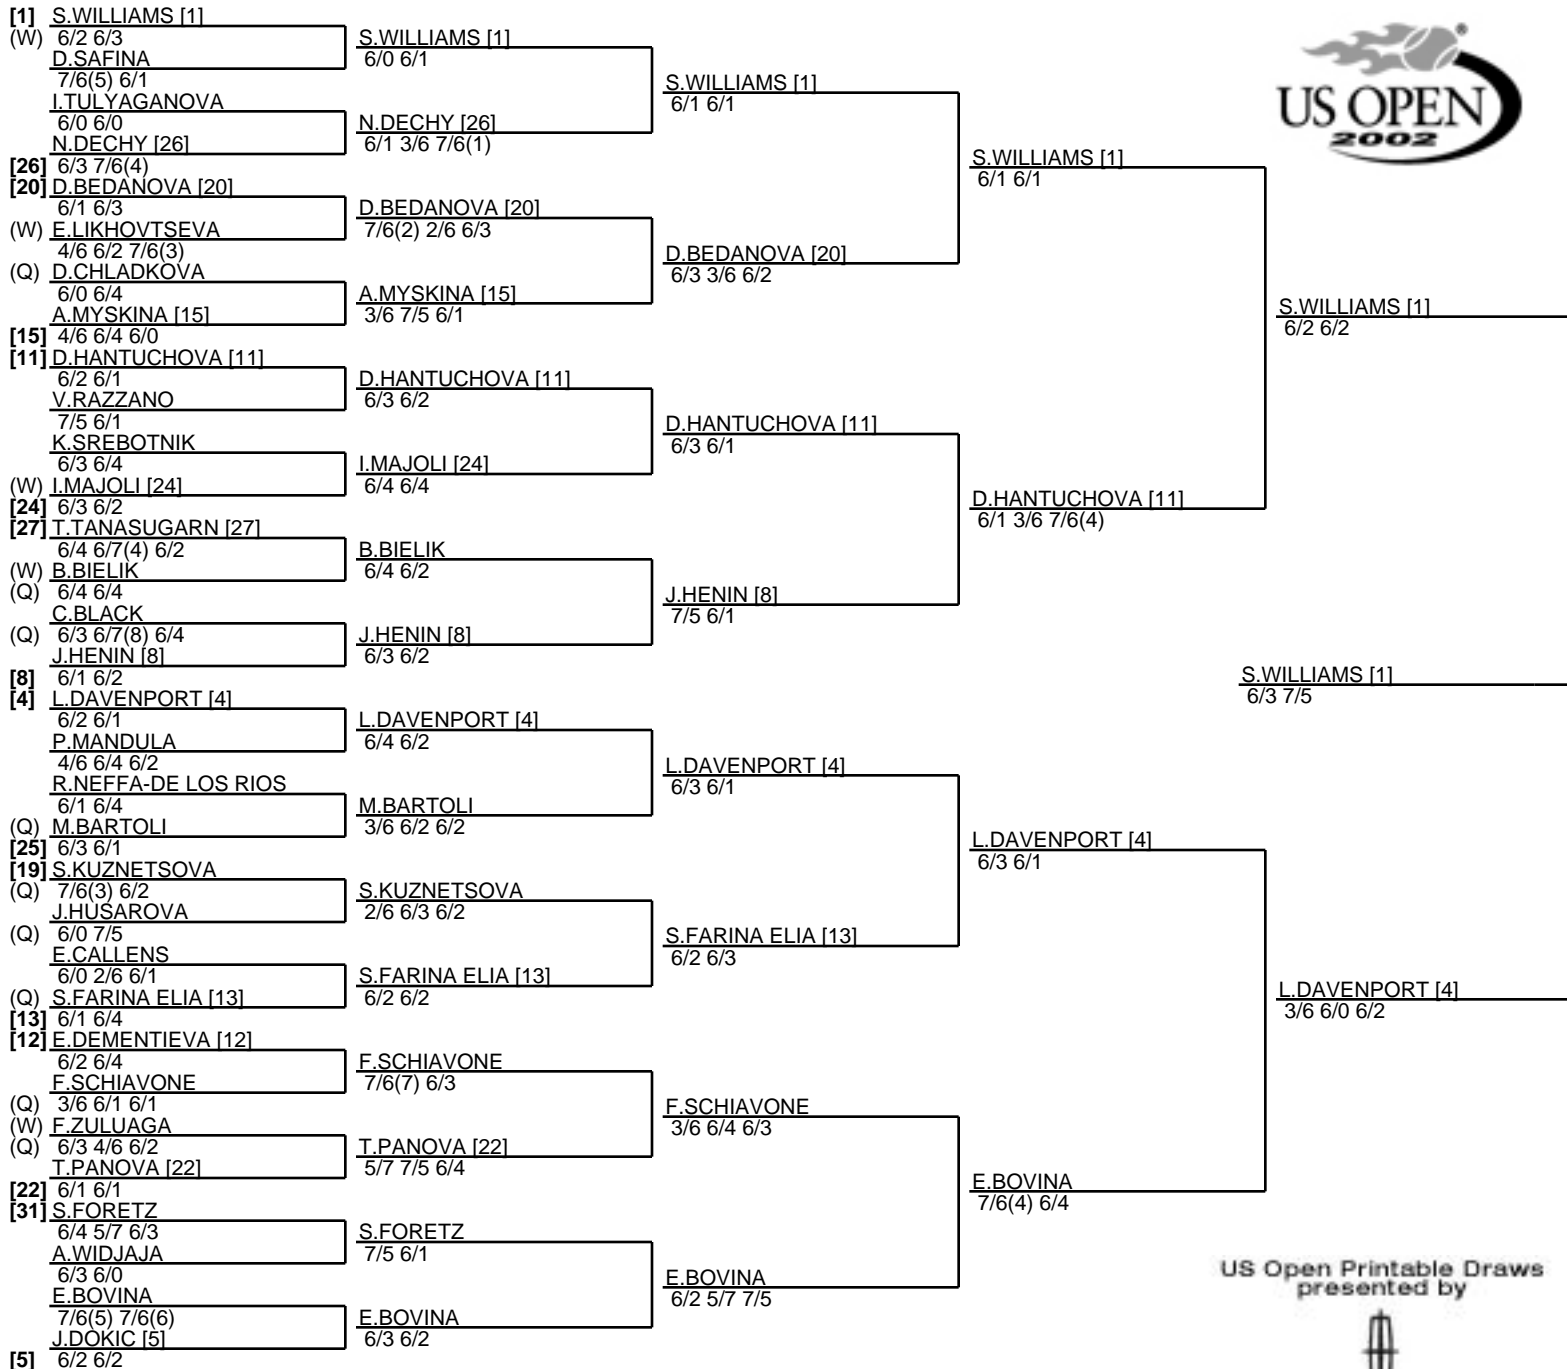

2002 US Open Women's Singles Championship Presented by JPMorgan Chase

1st Round

2nd Round

3rd Round

1/8

1/4

1/2

- 1 WILLIAMS, Serena USA
- 2 MORARIU, Corina USA
- 3 GRANDE, Rita ITA
- 4 SAFINA, Dinara RUS
- 5 TULYAGANOVA, Iroda UZB
- 6 SERRA ZANETTI, Adriana ITA
- 7 MATEVZIC, Maja SLO
- 8 DECHY, Nathalie FRA
- 9 BEDANOVA, Daja CZE
- 10 JIDKOVA, Alina RUS
- 11 BAKER, Ally USA
- 12 LIKHOVTSEVA, Elena RUS
- 13 CHLADKOVA, Denisa CZE
- 14 TU, Meilen USA
- 15 MARRERO, Marta ESP
- 16 MYSKINA, Anastasia RUS
- 17 HANTUCHOVA, Daniela SVK
- 18 PRATT, Nicole AUS
- 19 DIAZ-OLIVA, Mariana ARG
- 20 RAZZANO, Virginie FRA
- 21 SREBOTNIK, Katarina SLO
- 22 GRANVILLE, Laura USA
- 23 HARKLEROAD, Ashley USA
- 24 MAJOLI, Iva CRO
- 25 TANASUGARN, Tamarine THA
- 26 RITTNER, Barbara GER
- 27 BIELIK, Bea USA
- 28 VORACOVA, Renata CZE
- 29 BLACK, Cara ZIM
- 30 SALERNI, Ma. Emilia ARG
- 31 REEVES, Samantha USA
- 32 HENIN, Justine BEL
- 33 DAVENPORT, Lindsay USA
- 34 DYRBERG, Eva DEN
- 35 MANDULA, Petra HUN
- 36 OREMANS, Miriam NED
- 37 NEFFA-DE LOS RIOS, Rossana PAR
- 38 CERVANOVA, Ludmila SVK
- 39 BARTOLI, Marion FRA
- 40 SANCHEZ-VICARIO, Arantxa ESP
- 41 KREMER, Anne LUX
- 42 KUZNETSOVA, Svetlana RUS
- 43 HUSAROVA, Janette SVK
- 44 GEZNGE, Maria BUL
- 45 GARBIN, Tathiana ITA
- 46 CALLENS, Els BEL
- 47 RIPPNER, Brie USA
- 48 FARINA ELIA, Silvia ITA
- 49 DEMENTIEVA, Elena RUS
- 50 OBATA, Saori JPN
- 51 SCHIAVONE, Francesca ITA
- 52 CARGILL, Ansley USA
- 53 TAYLOR, Sarah USA
- 54 ZULUAGA, Fabiola COL
- 55 OSTERLOH, Lilia USA
- 56 PANOVA, Tatiana RUS
- 57 STEVENSON, Alexandra USA
- 58 FORETZ, Stephanie FRA
- 59 KOURNIKOVA, Anna RUS
- 60 WIDJAJA, Angelique INA
- 61 FERNANDEZ, Clarisa ARG
- 62 BOVINA, Elena RUS
- 63 ARN, Greta GER
- 64 DOKIC, Jelena YUG