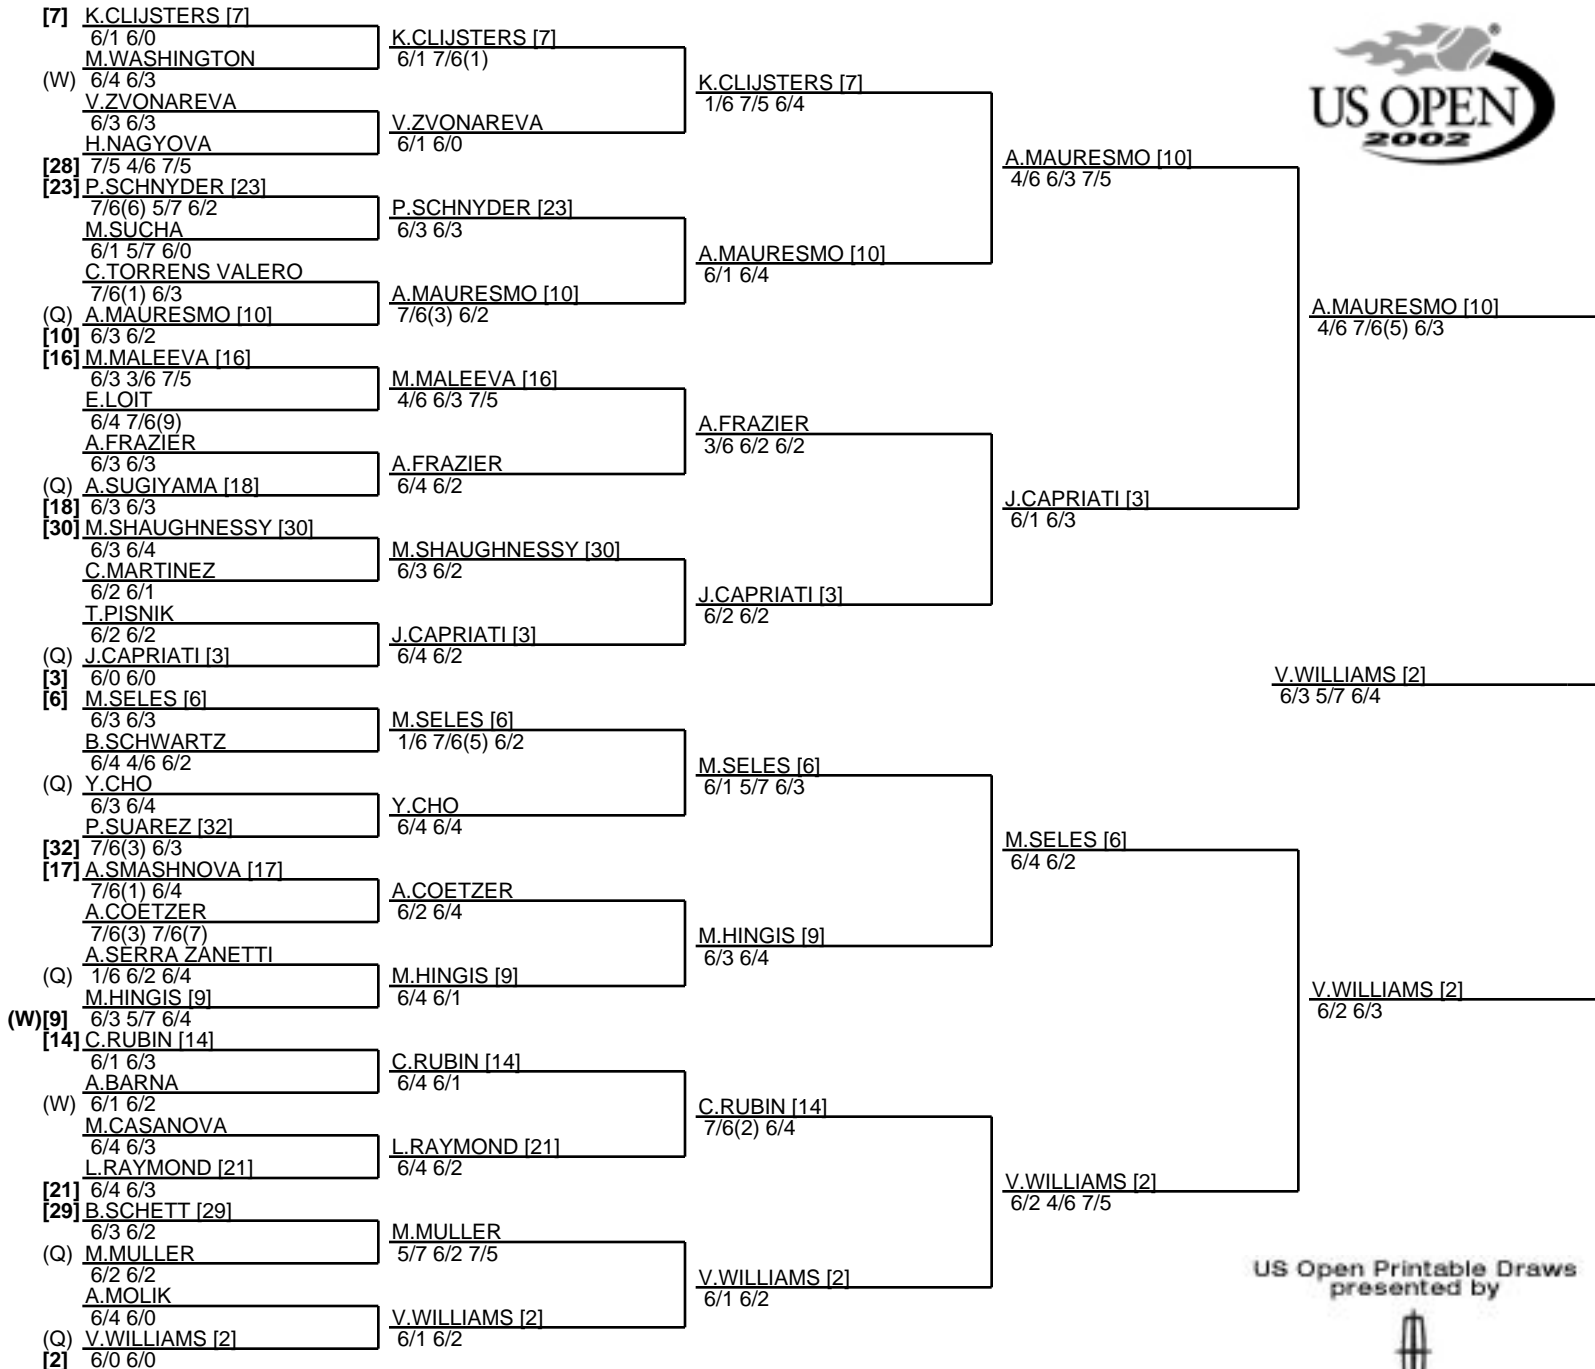

3rd Round

1/8

1/4

1/2

- 65 **CLIJSTERS, Kim BEL**
- 66 MARTINEZ GRANADOS, Conchita ESP
- 67 LEON GARCIA, Gala ESP
- 68 WASHINGTON, Mashona USA
- 69 GAGLIARDI, Emmanuelle SUI
- 70 ZVONAREVA, Vera RUS
- 71 NAGYOVA, Henrieta SVK
- 72 **DANIILIDOU, Eleni GRE**
- 73 **SCHNYDER, Patty SUI**
- 74 PETROVA, Nadia RUS
- 75 GERSI, Adriana CZE
- 76 SUCHA, Martina SVK
- 77 TORRENS VALERO, Cristina ESP
- 78 ROESCH, Angelika GER
- 79 BENESOVA, Iveta CZE
- 80 **MAURESMO, Amelie FRA**
- 81 **MALEEVA, Magdalena BUL**
- 82 HRDLICKOVA, Kveta CZE
- 83 ASAGOE, Shinobu JPN
- 84 LOIT, Emilie FRA
- 85 FRAZIER, Amy USA
- 86 RUANO PASCUAL, Virginia ESP
- 87 JEON, Mi-Ra KOR
- 88 **SUGIYAMA, Ai JPN**
- 89 **SHAUGHNESSY, Meghann USA**
- 90 PRAKUSYA, Wynne INA
- 91 WEINGARTNER, Marlene GER
- 92 MARTINEZ, Conchita ESP
- 93 PISNIK, Tina SLO
- 94 CACIC, Sandra USA
- 95 MATTEK, Bethanie USA
- 96 **CAPRIATI, Jennifer USA**
- 97 **SELES, Monica USA**
- 98 GUBACSI, Zsafia HUN
- 99 TALAJA, Silvija CRO
- 100 SCHWARTZ, Barbara AUT
- 101 CHO, Yoon Jeong KOR
- 102 SERNA, Magui ESP
- 103 PIERCE, Mary FRA
- 104 **SUAREZ, Paola ARG**
- 105 **SMASHNOVA, Anna ISR**
- 106 MIKAELIAN, Marie-Gaianeh SUI
- 107 POUTCHEK, Tatiana BLR
- 108 COETZER, Amanda RSA
- 109 MONTOLIO, Angeles ESP
- 110 SERRA ZANETTI, Antonella ITA
- 111 IRVIN, Marissa USA
- 112 **HINGIS, Martina SUI**
- 113 **RUBIN, Chanda USA**
- 114 CRAYBAS, Jill USA
- 115 BARNIA, Anca GER
- 116 PODKOLZINA, Alexandra USA
- 117 CASANOVA, Myriam SUI
- 118 KOSTANIC, Jelena CRO
- 119 HOPKINS, Jennifer USA
- 120 **RAYMOND, Lisa USA**
- 121 **SCHETT, Barbara AUT**
- 122 SVENSSON, Asa SWE
- 123 ANI, Maret EST
- 124 MULLER, Martina GER
- 125 MOLI, Alicia AUS
- 126 WARTUSCH, Patricia AUT
- 127 LUCIC, Mirjana CRO
- 128 **WILLIAMS, Venus USA**